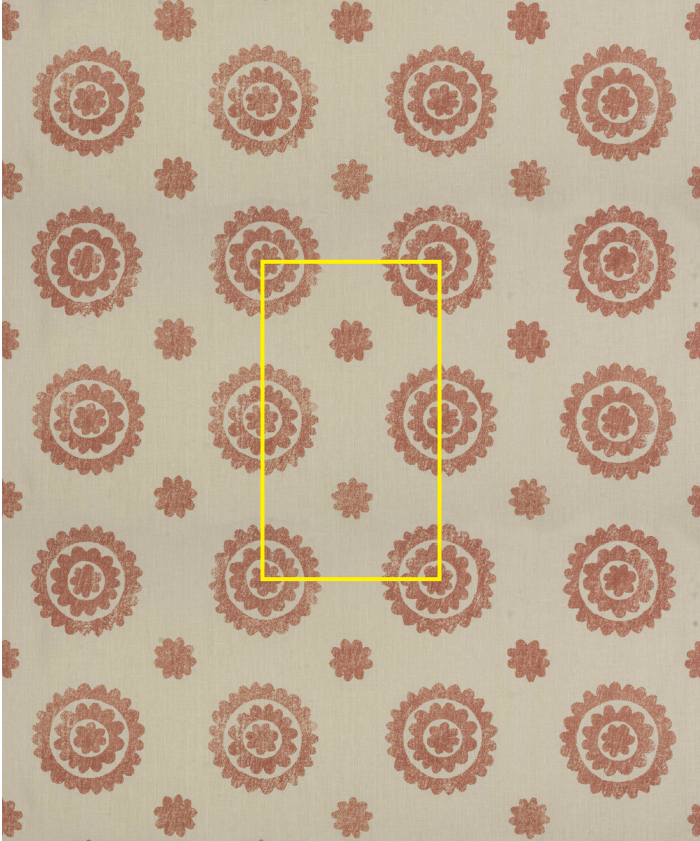

# n a m a y s a m a y

Nafis Peony | NAF-02-C

----

<b>Design</b>	Nafis
<b>Colour</b>	Peony
<b>Code</b>	NAF-02-C
<b>Composition</b>	100% Linen
<b>Width</b>	127cm / 50in
<b>Repeat</b>	32cm (h) 63.5cm (v) 12.5in (h) 25in (v)
<b>Weight</b>	286g/sqm
<b>Notes</b>	..... ..... ..... .....